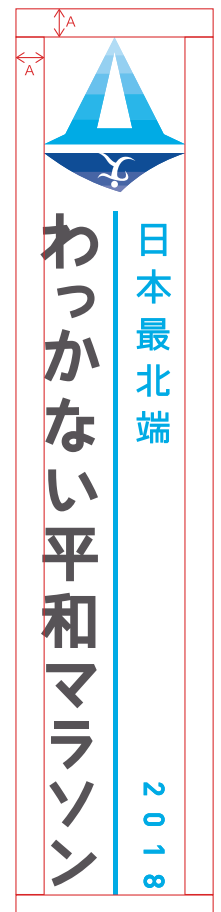

日本最北端

2018

わっかない平和マラソン

【大会ロゴデザインマニュアル】

01	シンボルマーク・ロゴタイプについて	
02	シンボルマーク・ロゴタイプ	シンボルマーク単体 基本形
03		ロゴタイプ単体 基本形(横組)
04		ロゴタイプ単体 年号無し(横組)
05		シンボルマーク・ロゴタイプセット 基本形(横組)
06		シンボルマーク・ロゴタイプセット 年号無し(横組)
07		シンボルマーク・ロゴタイプセット 展開(縦組)
08		単色表示の場合
09		一色ベタ表示の場合
10		白抜き表示の場合
11		余白規定
12		最小使用サイズ
13		色指定
14	表示色と背景色の関係	背景ベタの場合(シンボルマーク・ロゴタイプセット)
15		背景ベタの場合(ロゴタイプ単体)
16		背景写真の場合 フルカラー
17		背景写真の場合 単色
18	使用禁止例	

日本最北端

わっかない
平和マラソン

シンボルマーク・ロゴタイプセット 展開(縦組)

(3)

日本最北端
2018
わっかない平和マラソン

※ 縦組は看板・のぼりなど
スペースの比率上、縦組みを
余儀なくされた場合のみ使用。

単色表示の場合

(1)

日本最北端
2018
わっかない平和マラソン

日本最北端
わっかない平和マラソン

日本最北端
2018
わっかない
平和マラソン

日本最北端
わっかない
平和マラソン

白抜き表示の場合

日本最北端
2018
わっかない平和マラソン

日本最北端
わっかない平和マラソン

日本最北端
2018
わっかない
平和マラソン

日本最北端
わっかない
平和マラソン

余白規定

シンボルマーク単体

シンボルマーク・ロゴタイプセット

最小使用サイズ

印刷の場合

webの場合

色指定