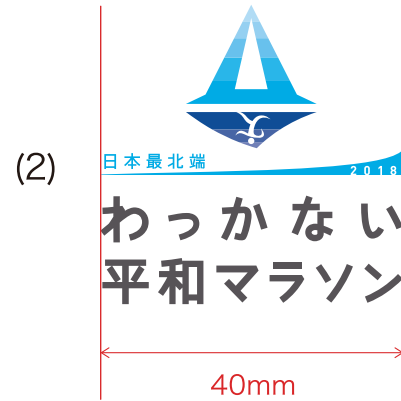

日本最北端
2018
わっかない平和マラソン

日本最北端
わっかない平和マラソン

日本最北端
2018
わっかない
平和マラソン

日本最北端
わっかない
平和マラソン

白抜き表示の場合

日本最北端
2018
わっかない平和マラソン

日本最北端
わっかない平和マラソン

日本最北端
2018
わっかない
平和マラソン

日本最北端
わっかない
平和マラソン

余白規定

シンボルマーク単体

シンボルマーク・ロゴタイプセット

最小使用サイズ

印刷の場合

webの場合

色指定