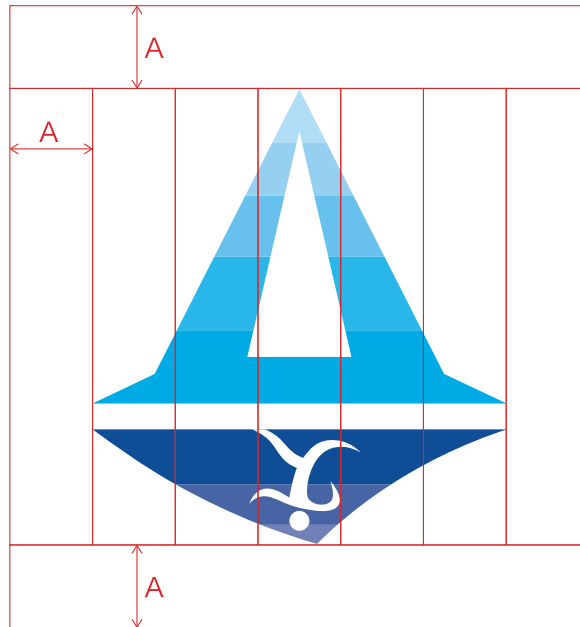

日本最北端

わっかない
平和マラソン

シンボルマーク・ロゴタイプセット 展開(縦組)

(3)

日本最北端
2018
わっかない平和マラソン

※ 縦組は看板・のぼりなど
スペースの比率上、縦組みを
余儀なくされた場合のみ使用。

単色表示の場合

(1)

日本最北端
2018
わっかない平和マラソン

日本最北端
わっかない平和マラソン

日本最北端
2018
わっかない
平和マラソン

日本最北端
わっかない
平和マラソン

白抜き表示の場合

日本最北端
2018
わっかない平和マラソン

日本最北端
わっかない平和マラソン

日本最北端
2018
わっかない
平和マラソン

日本最北端
わっかない
平和マラソン

余白規定

シンボルマーク単体

シンボルマーク・ロゴタイプセット

最小使用サイズ

印刷の場合

webの場合

色指定