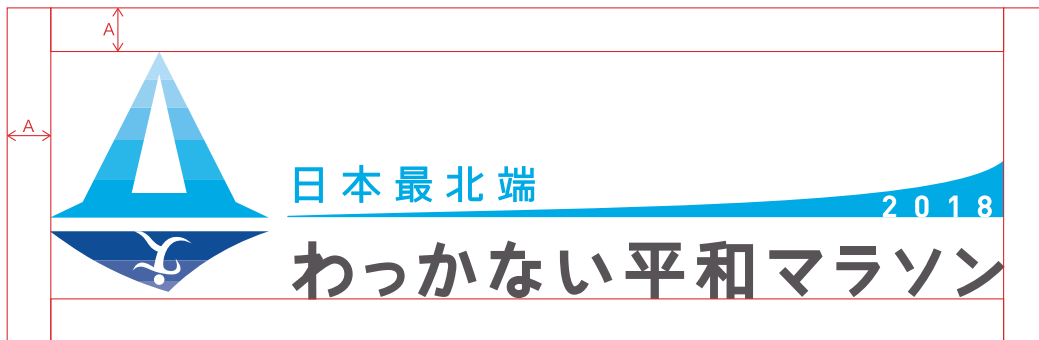

日本最北端

わっかない
平和マラソン

シンボルマーク・ロゴタイプセット 展開(縦組)

(3)

日本最北端
2018
わっかない平和マラソン

※ 縦組は看板・のぼりなど
スペースの比率上、縦組みを
余儀なくされた場合のみ使用。

単色表示の場合

(1)

日本最北端

2018

わっかない平和マラソン

(2)

日本最北端

2018

わっかない
平和マラソン

一色ベタ表示の場合

日本最北端
2018
わっかない平和マラソン

日本最北端
わっかない平和マラソン

日本最北端
2018
わっかない
平和マラソン

日本最北端
わっかない
平和マラソン

白抜き表示の場合

日本最北端
2018
わっかない平和マラソン

日本最北端
わっかない平和マラソン

日本最北端
2018
わっかない
平和マラソン

日本最北端
わっかない
平和マラソン

余白規定

シンボルマーク単体

シンボルマーク・ロゴタイプセット

最小使用サイズ

印刷の場合

webの場合

色指定