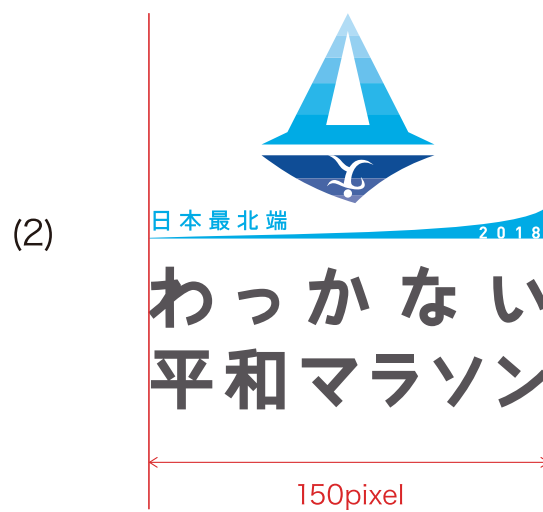

日本最北端

わっかない
平和マラソン

シンボルマーク・ロゴタイプセット 展開(縦組)

(3)

日本最北端
2018
わっかない平和マラソン

※ 縦組は看板・のぼりなど
スペースの比率上、縦組みを
余儀なくされた場合のみ使用。

単色表示の場合

(1)

日本最北端

2018

わっかない平和マラソン

(2)

日本最北端

2018

わっかない
平和マラソン

一色ベタ表示の場合

日本最北端
2018
わっかない平和マラソン

日本最北端
わっかない平和マラソン

日本最北端
2018
わっかない
平和マラソン

日本最北端
わっかない
平和マラソン

白抜き表示の場合

日本最北端
2018
わっかない平和マラソン

日本最北端
わっかない平和マラソン

日本最北端
2018
わっかない
平和マラソン

日本最北端
わっかない
平和マラソン

余白規定

シンボルマーク単体

シンボルマーク・ロゴタイプセット

最小使用サイズ

印刷の場合

webの場合

色指定