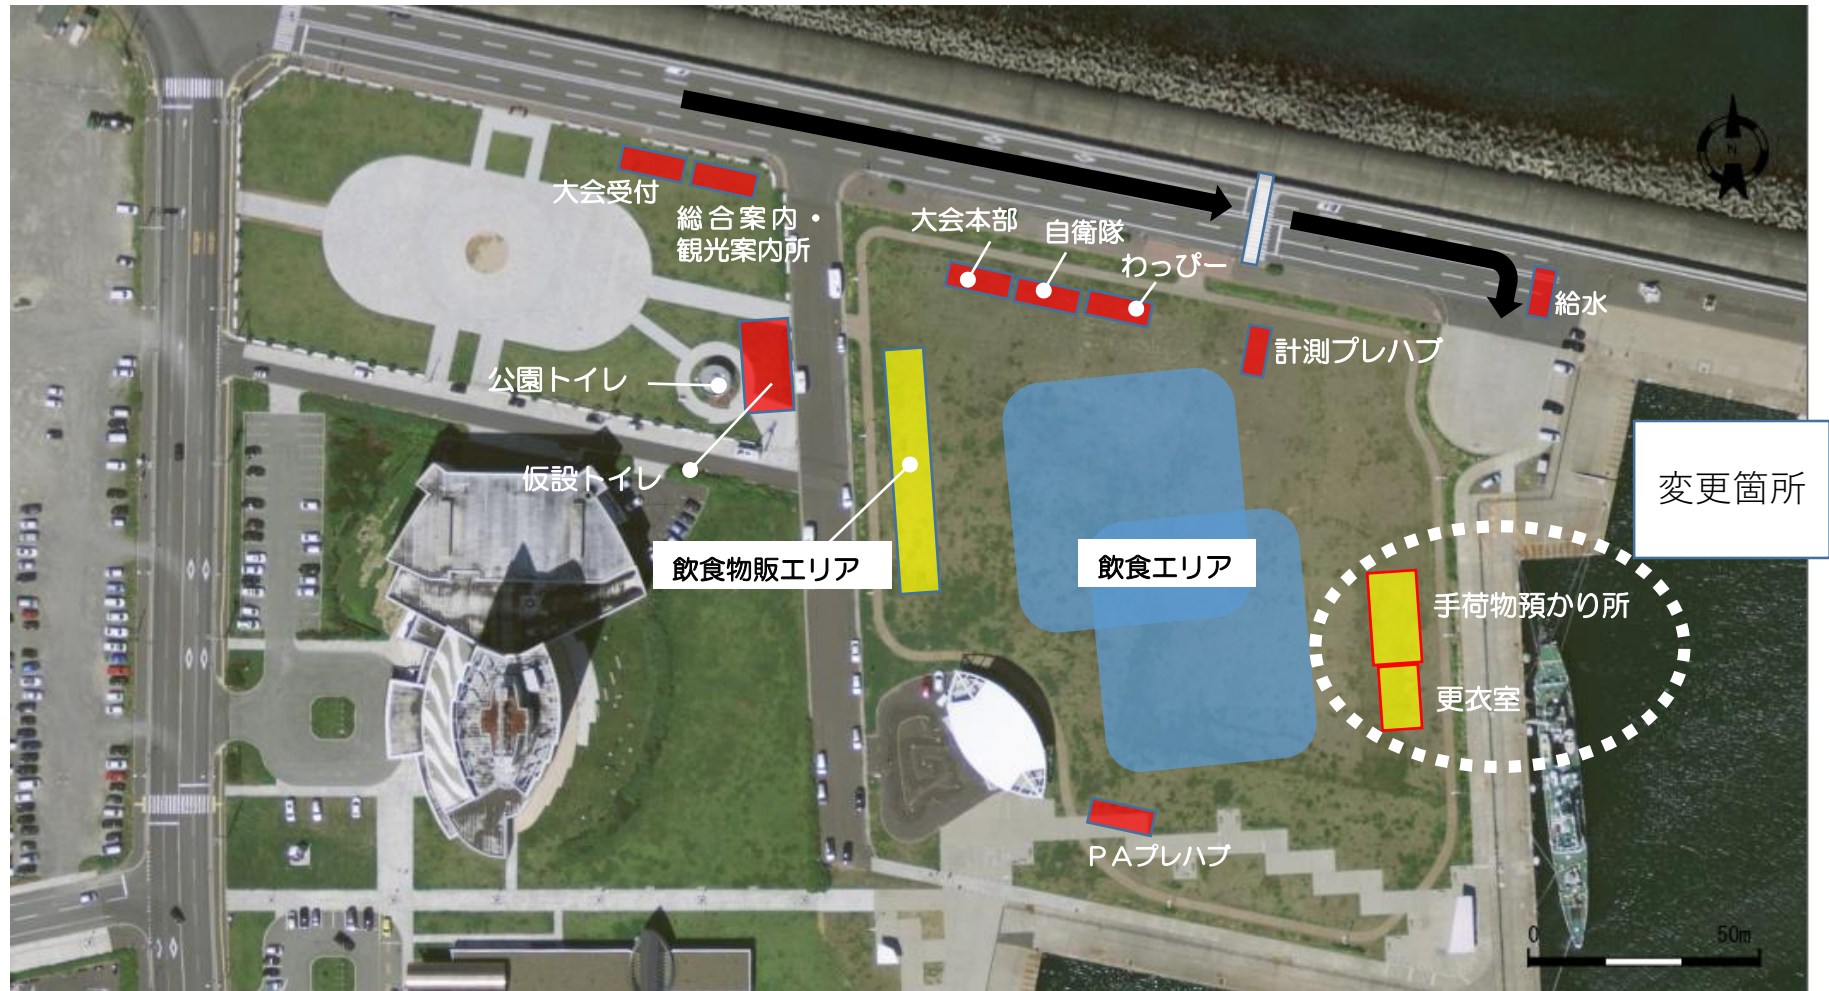

第6回日本最北端わっかない平和マラソン 会場図

【第5回大会との変更点】

- ① テイクアウトではなく、飲食エリア（テーブル80台、椅子240脚（予定））を設ける。
- ② 手荷物預かり所をドーム公園エリアに設けることによって、ランナーに向けて動線を確認し、飲食物販のPR・販売促進を行う。
- ③ 大会ホームページや大会プログラム、総合案内所などで、物販出店メニューの掲出を行う。